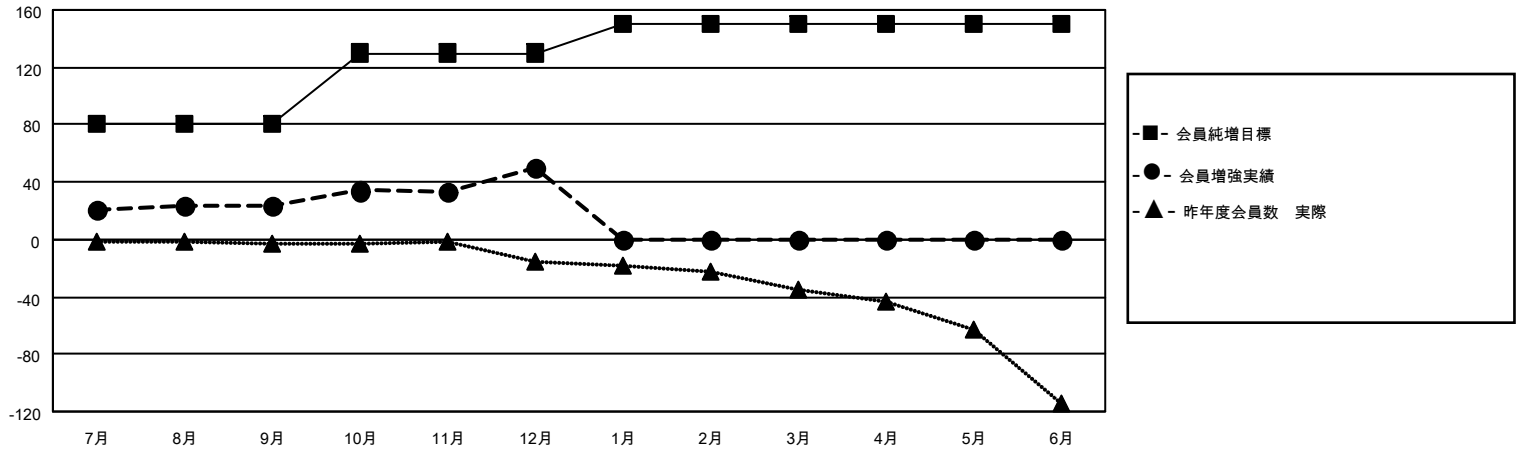

MONTHLY MEMBERSHIP PROGRESS REPORT

地域 JAPAN

District 331 C

Results as of: 12/31/2022

クラブ				名			
結果：2022-2023				結果：2022-2023			
四半期	新クラブ目標	新クラブ	解散クラブ	四半期	会員純増目標	会員増強実績	退会者(転籍を含む)実際
7月/8月/9月	0	0	0	7月/8月/9月	80	44	21
10月/11月/12月	0	1	0	10月/11月/12月	50	55	27
1月/2月/3月	0	0	0	1月/2月/3月	20	0	0
4月/5月/6月	0	0	0	4月/5月/6月	0	0	0

新クラブ目標及び実績累計

会員目標及び実績累計

解散クラブ: 0	31 CLUBS OF 44 一名以上の新会 員を登録	男女別	
退会者		男性	1,223 (80.67%)
物故会員 12	会員累計データを見るには、ここをクリック	女性	293 (19.33%)
クラブ解散 0		NON BINARY	0 (0.00%)
その他 36		PREFER NOT TO ANSWER	0 (0.00%)
合計 48		世帯主/家族会員合計	466
		国際会費半額の家族会員	246