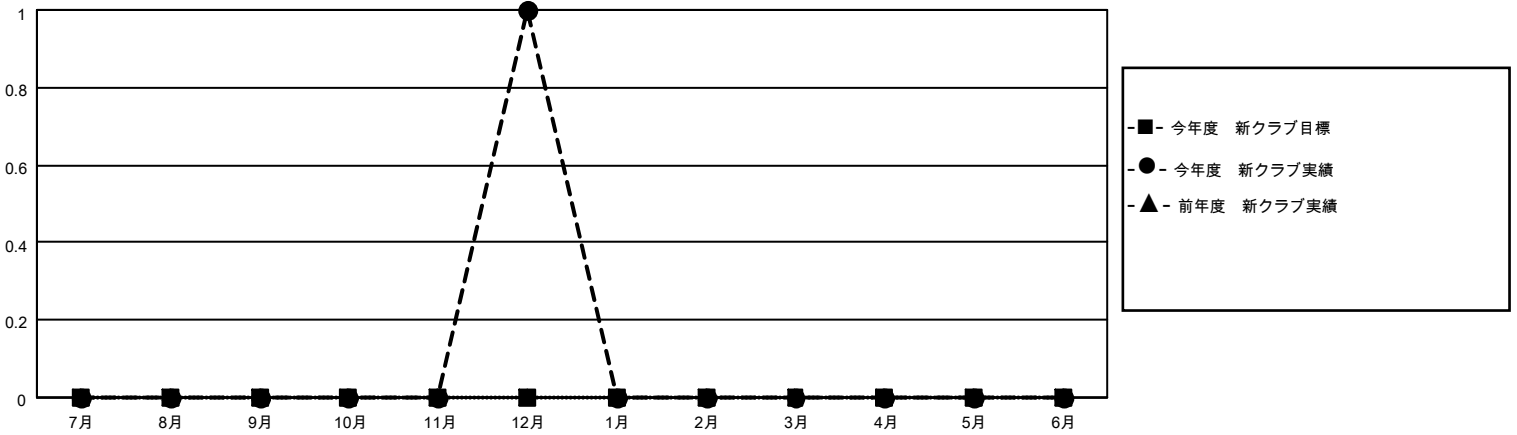

MONTHLY MEMBERSHIP PROGRESS REPORT

地域 JAPAN

District 331 C

Results as of: 12/31/2022

クラブ				名			
結果：2022-2023				結果：2022-2023			
四半期	新クラブ目標	新クラブ	解散クラブ	四半期	会員純増目標	会員増強実績	退会者(転籍を含む)実際
7月/8月/9月	0	0	0	7月/8月/9月	80	44	21
10月/11月/12月	0	1	0	10月/11月/12月	50	55	27
1月/2月/3月	0	0	0	1月/2月/3月	20	0	0
4月/5月/6月	0	0	0	4月/5月/6月	0	0	0

新クラブ目標及び実績累計

会員目標及び実績累計

解散クラブ: 0	31 CLUBS OF 44 一名以上の新会 員を登録	男女別	
退会者		男性	1,223 (80.67%)
物故会員 12	会員累計データを見るには、ここをクリック	女性	293 (19.33%)
クラブ解散 0		NON BINARY	0 (0.00%)
その他 36		PREFER NOT TO ANSWER	0 (0.00%)
合計 48		世帯主/家族会員合計	466
		国際会費半額の家族会員	246